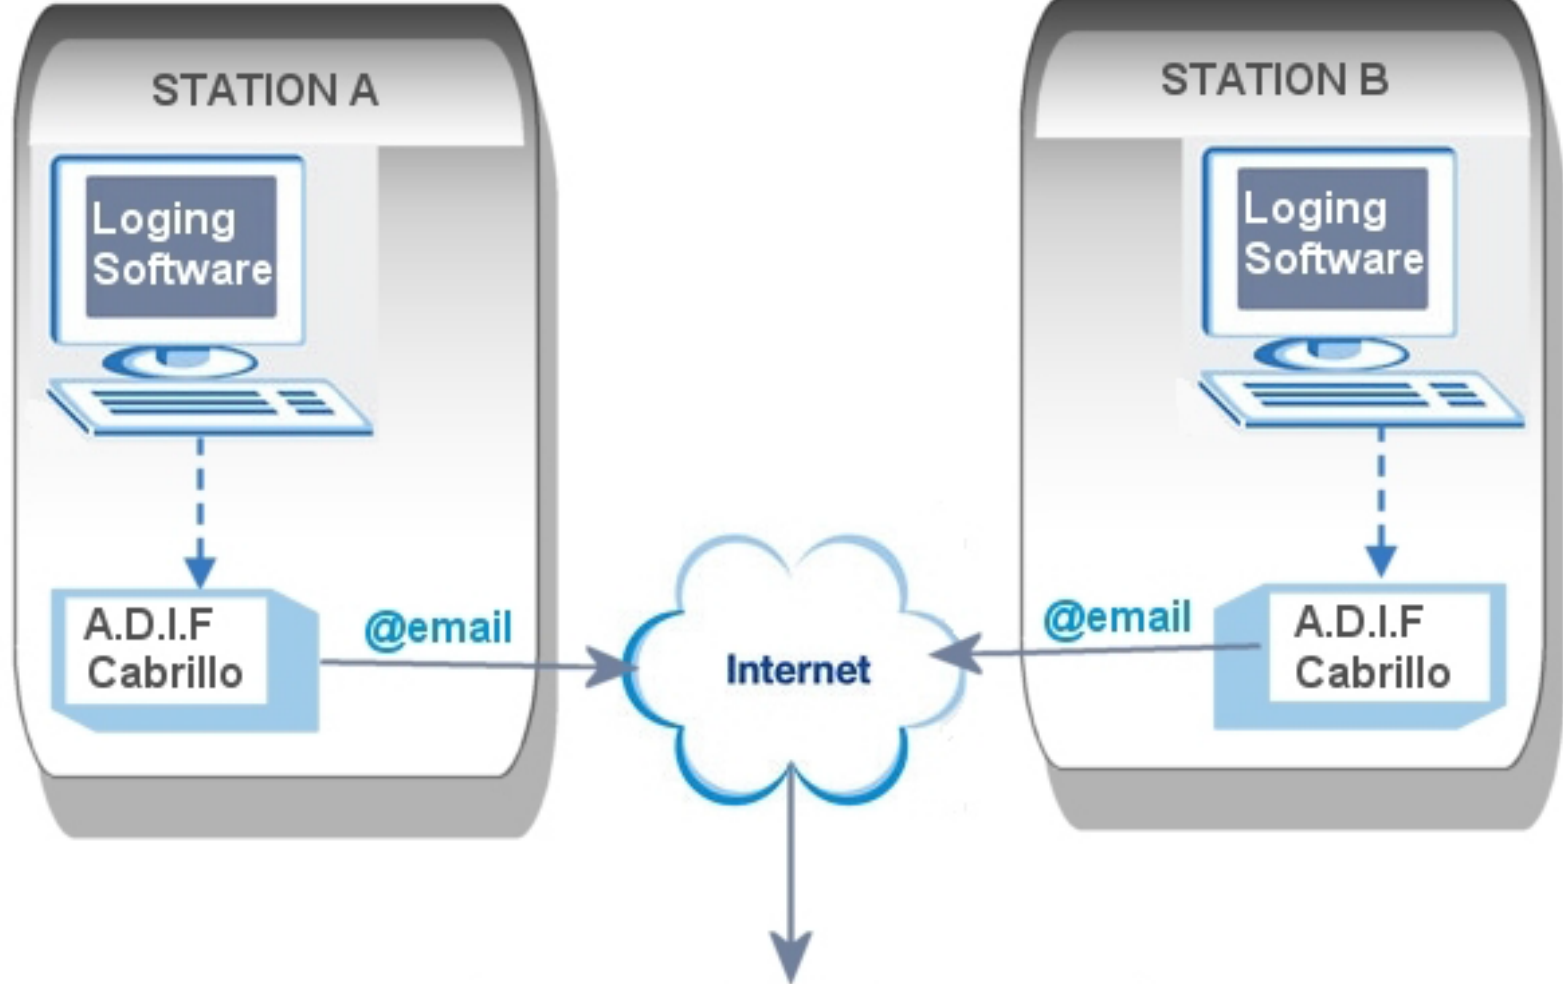

QSL
Awards credits ←

→ QSL
Awards credits